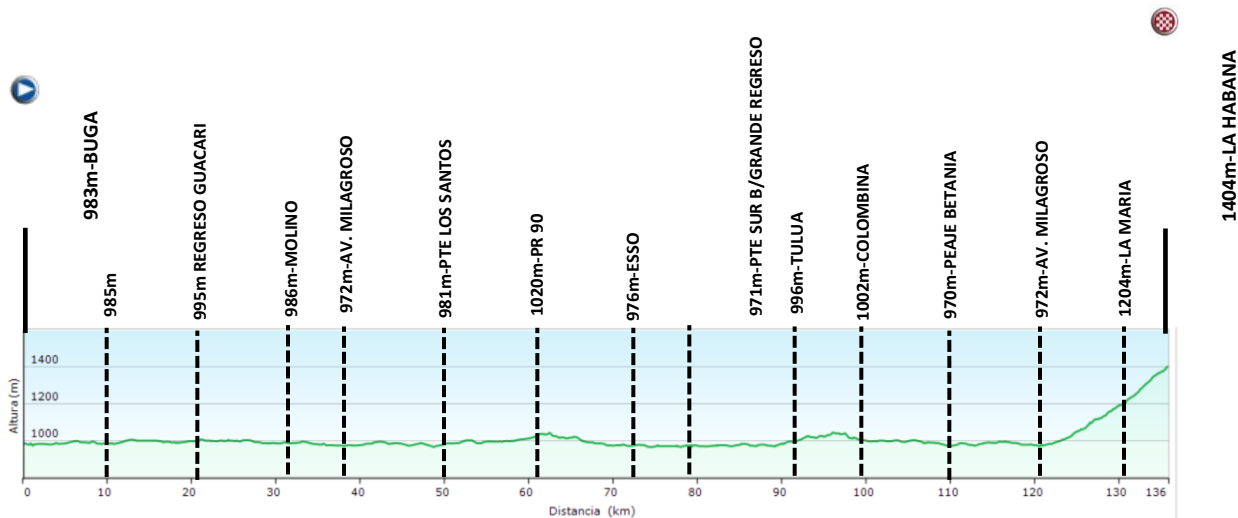

## CIRCUITO HOMBRES RUTA / MENS ROAD CIRCUIT

BUGA-GUACARI-BUGA-BUGALAGRANDE-BUGA-LA HABANA

## CIRCUITO MUJERES RUTA / WOMENS ROAD CIRCUIT

BUGA-GUACARI-BUGA-PEAJE BETANIA REGRESO-BUGA-LA HABANA

## CONTRA RELOJ HOMBRES / MENS TIME TRIAL

### 26.1 KMS-GINEBRA-BUGA