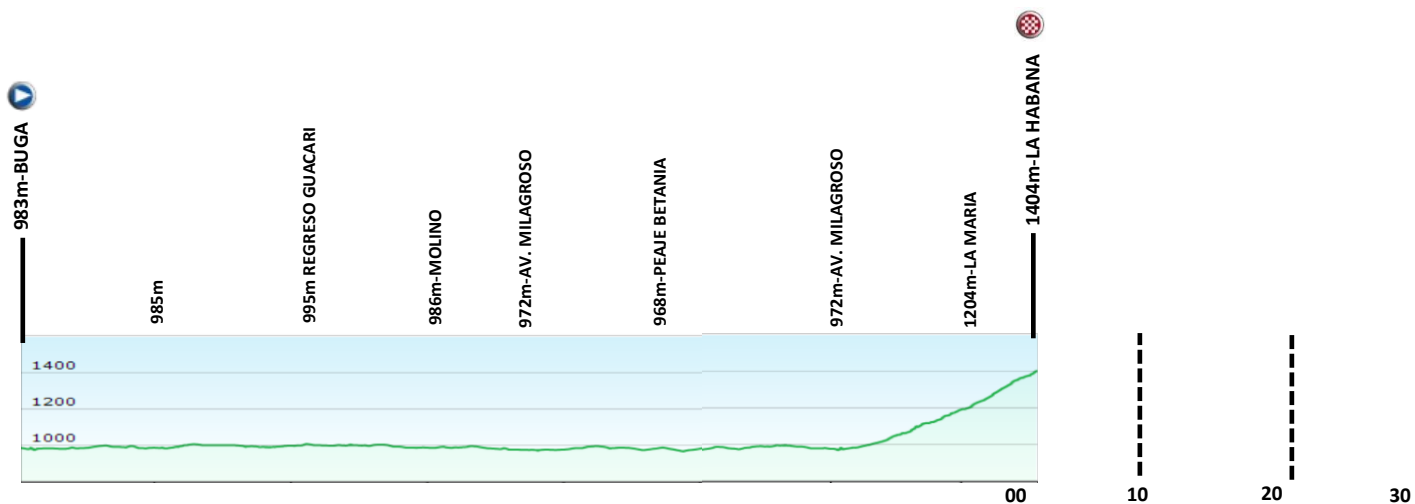

## CIRCUITO HOMBRES RUTA / MENS ROAD CIRCUIT

BUGA-GUACARI-BUGA-BUGALAGRANDE-BUGA-LA HABANA

## CIRCUITO MUJERES RUTA / WOMENS ROAD CIRCUIT

BUGA-GUACARI-BUGA-PEAJE BETANIA REGRESO-BUGA-LA HABANA

## CONTRA RELOJ HOMBRES / MENS TIME TRIAL

### 26.1 KMS-GINEBRA-BUGA