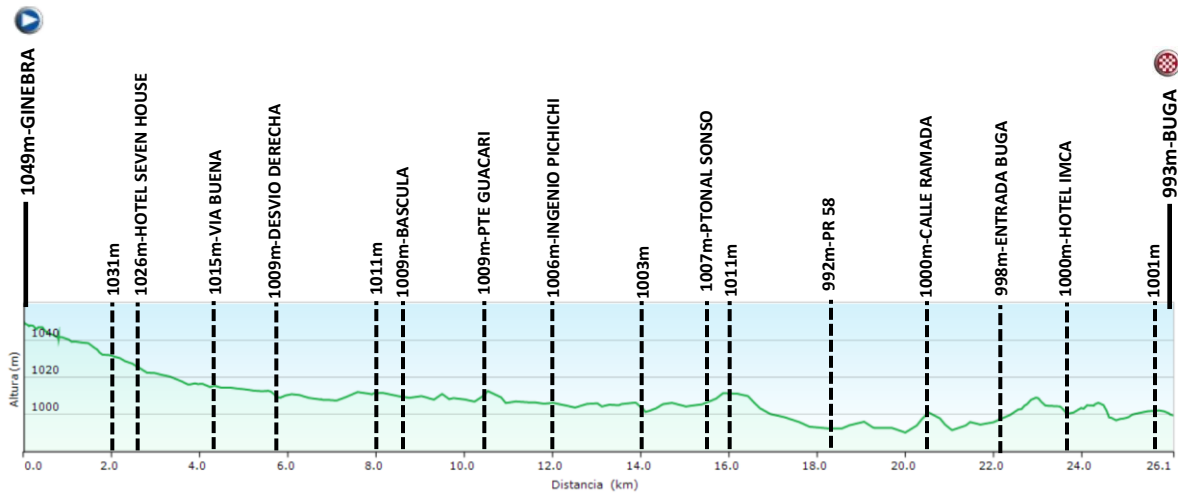

## CIRCUITO HOMBRES RUTA / MENS ROAD CIRCUIT

BUGA-GUACARI-BUGA-BUGALAGRANDE-BUGA-LA HABANA

## CIRCUITO MUJERES RUTA / WOMENS ROAD CIRCUIT

BUGA-GUACARI-BUGA-PEAJE BETANIA REGRESO-BUGA-LA HABANA

## CONTRA RELOJ HOMBRES / MENS TIME TRIAL

### 26.1 KMS-GINEBRA-BUGA